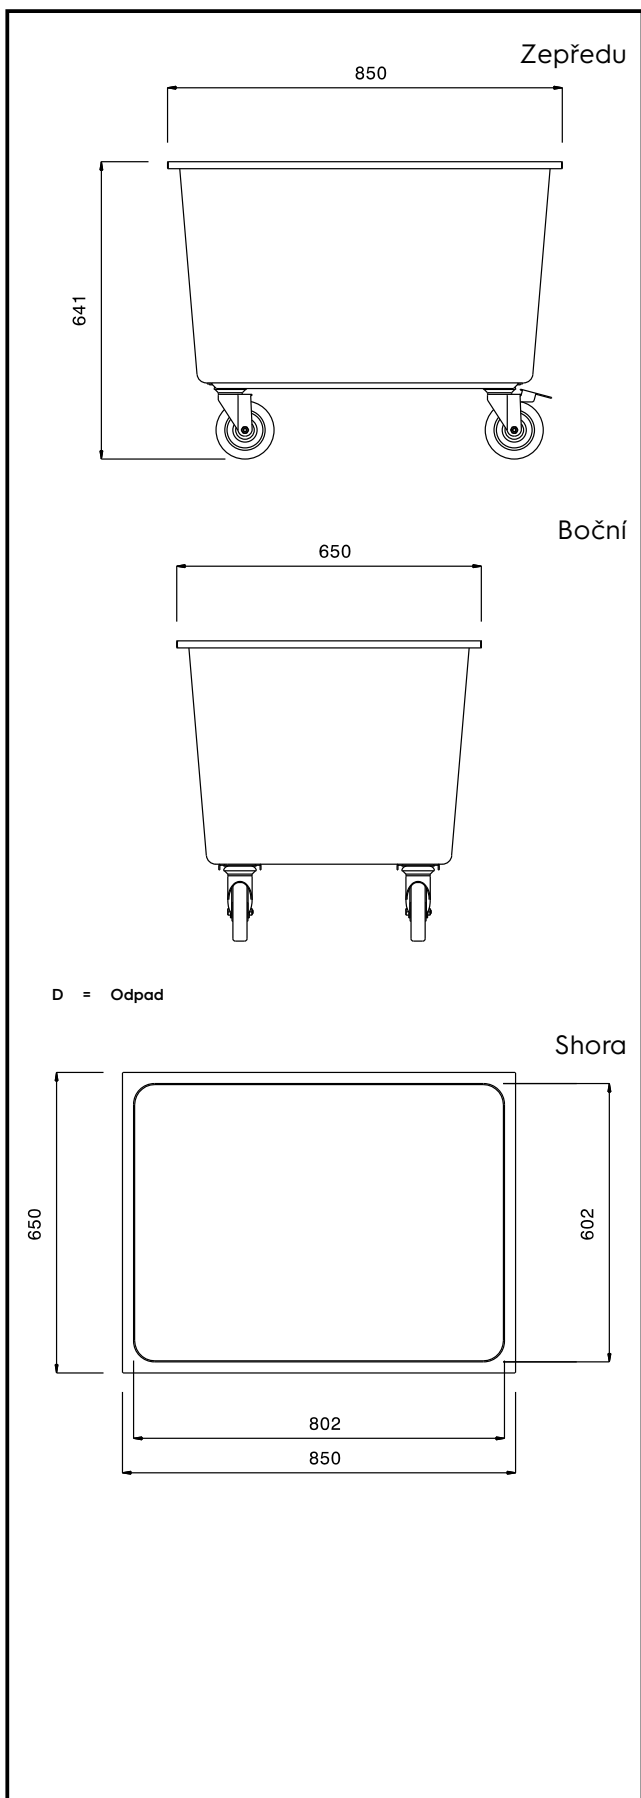

#### Položka č. \_\_\_\_\_

Konstrukce z nerez oceli AISI304. Dřez o objemu 220 l, vč. odpadu s uzavíracím ventilem. 4 otočná kolečka (z toho 2 s brzdou) o prům.125 mm.

Rozměr dřezu 802x602x475 mm.

### Hlavní funkce a vlastnosti

- Celonerezový svařovaný rám z 25mm trubek.
- Rozměry vany 802 x 602 x 475 mm.
- Včetně odpadního otvoru opatřeného uzavíracím ventilem s otočnou rukojetí.
- 4 otočná kolečka Ø125 mm, z toho 2 s brzdou, jsou opatřena plastovými ochrannými kryty proti nárazu.

#### Kapacita:

Objem vany: 220 l

#### Hlavní informace

Vnější rozměry, Šířka 850 mm  
 Vnější rozměry, Hloubka 650 mm  
 Vnější rozměry, Výška 641 mm  
 Průměr kolečka: Ø 125  
 Netto váha: 30 kg  
 Rozměry vany: 802x602x475 mm

Transportní vozíky  
 Mobilní namáčecí dřez - 220 litrů, 850 mm